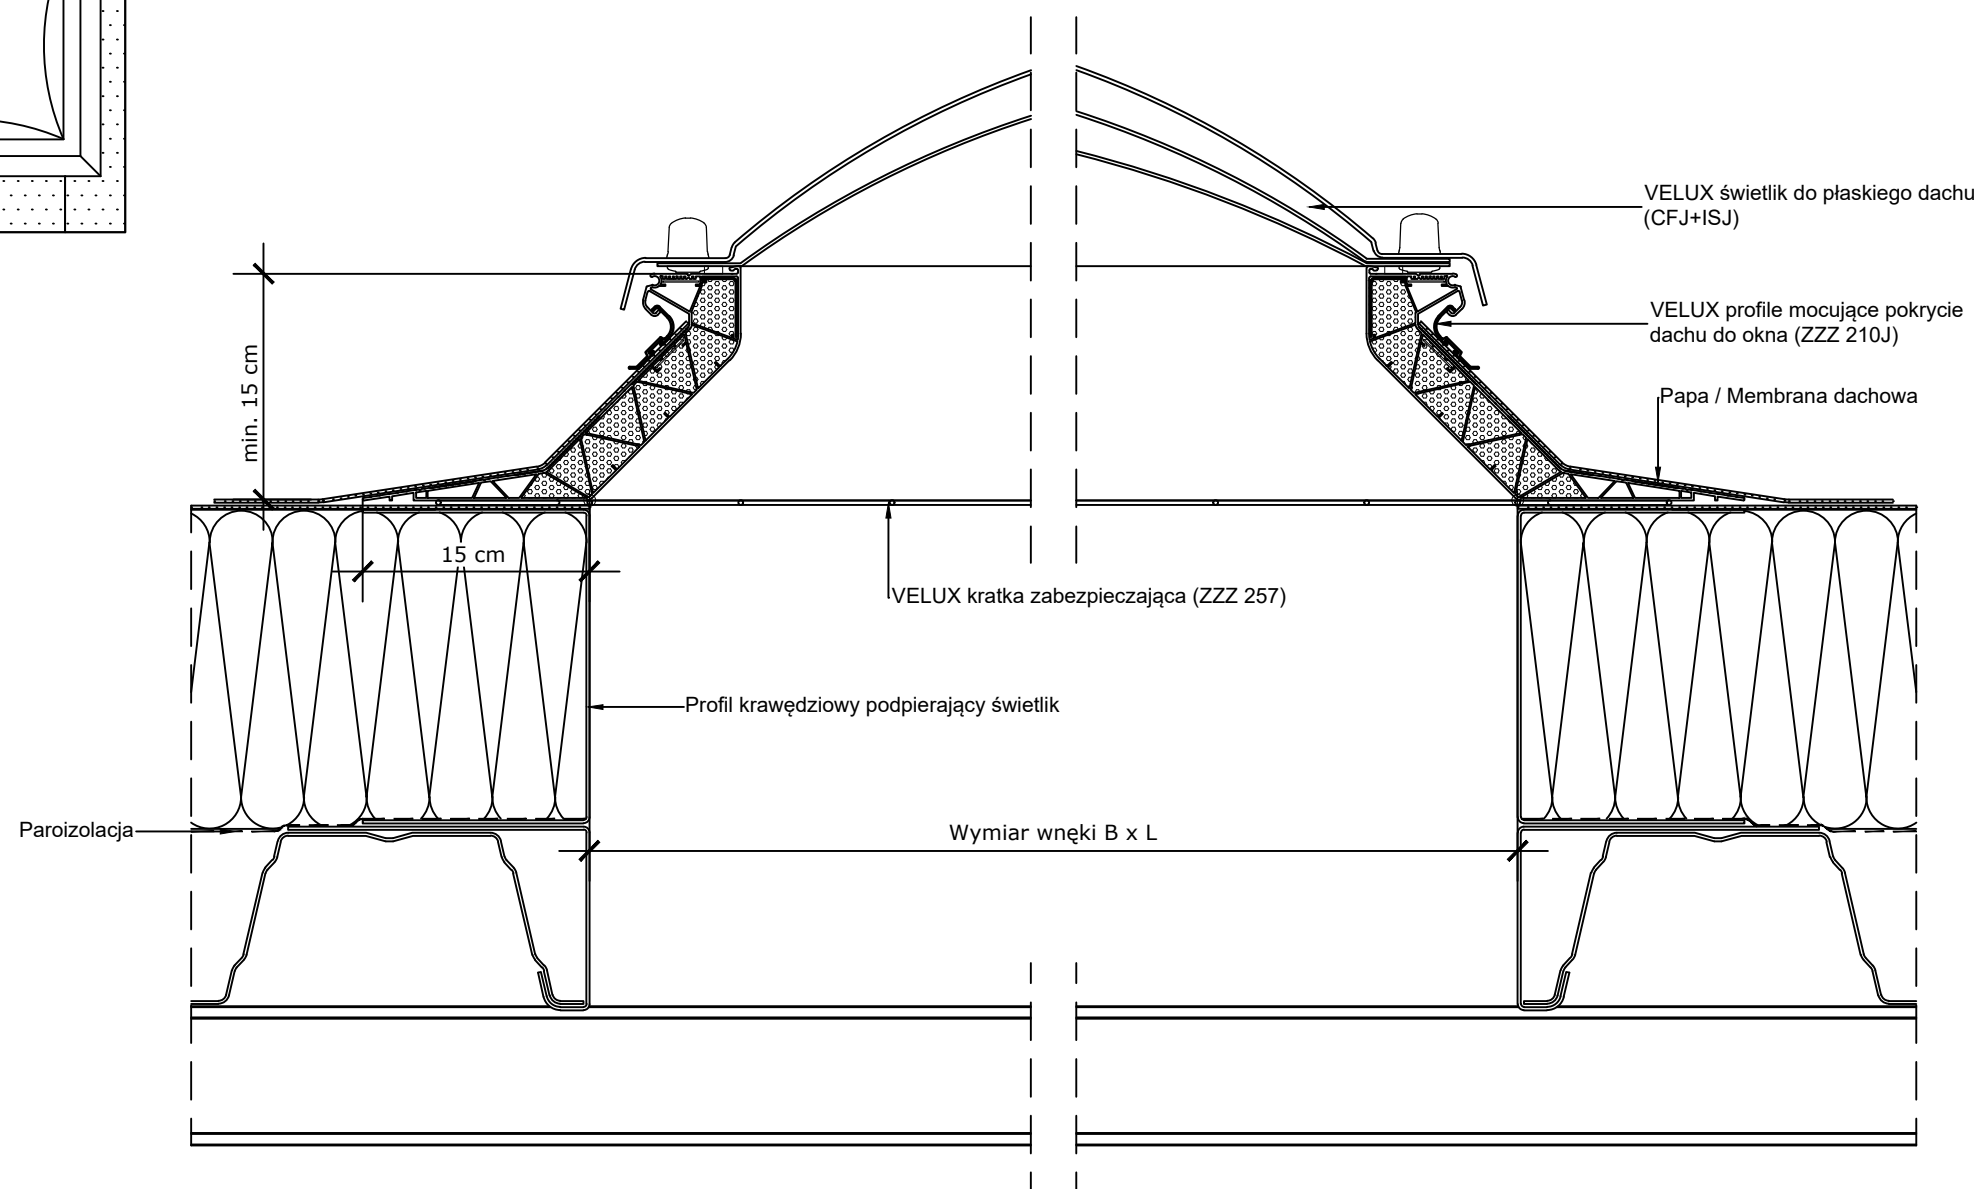

Widok

Przekrój A-A
1:5

Produkty VELUX:

Pokrycie dachu:

Wymiary w cm			
CFJ 0010	B x L	B1 x L1	H1
060060	60 x 60	40 x 40	13,7
080080	80 x 80	60 x 60	17,7
090060	90 x 60	70 x 40	17,7
090090	90 x 90	70 x 70	19,7
100100	100 x 100	80 x 80	21,7
120090	120 x 90	100 x 70	19,7
120120	120 x 120	100 x 100	26,8
150100	150 x 100	130 x 80	21,7
150150	150 x 150	130 x 130	32,8

Wszystkie wymiary podane na rysunku muszą zostać sprawdzone na miejscu budowy. Rysunek jest jedynie schematyczny i z tego powodu VELUX nie ma wpływu na jakość rzeczywistej instalacji na dachu budynku.