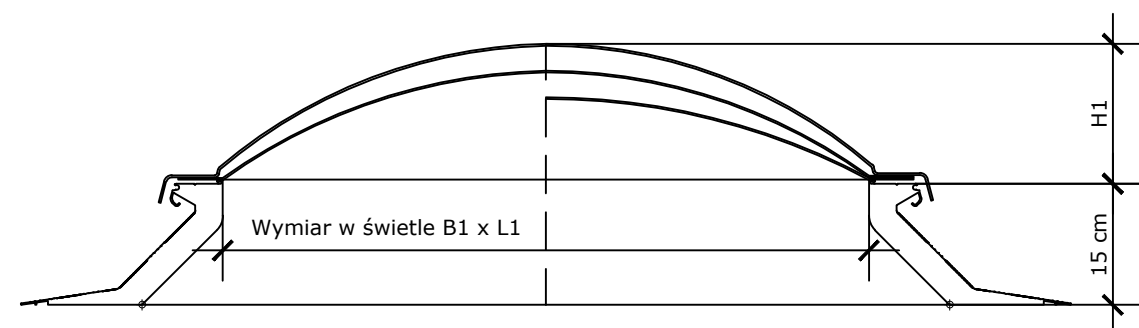

Widok

Przekrój A-A
1:5

Produkty VELUX:

Pokrycie dachu:

Wymiary w cm			
CFJ 0010	B x L	B1 x L1	H1
060060	60 x 60	40 x 40	13,7
080080	80 x 80	60 x 60	17,7
090060	90 x 60	70 x 40	17,7
090090	90 x 90	70 x 70	19,7
100100	100 x 100	80 x 80	21,7
120090	120 x 90	100 x 70	19,7
120120	120 x 120	100 x 100	26,8
150100	150 x 100	130 x 80	21,7
150150	150 x 150	130 x 130	32,8

Wszystkie wymiary podane na rysunku muszą zostać sprawdzone na miejscu budowy. Rysunek jest jedynie schematyczny i z tego powodu VELUX nie ma wpływu na jakość rzeczywistej instalacji na dachu budynku.